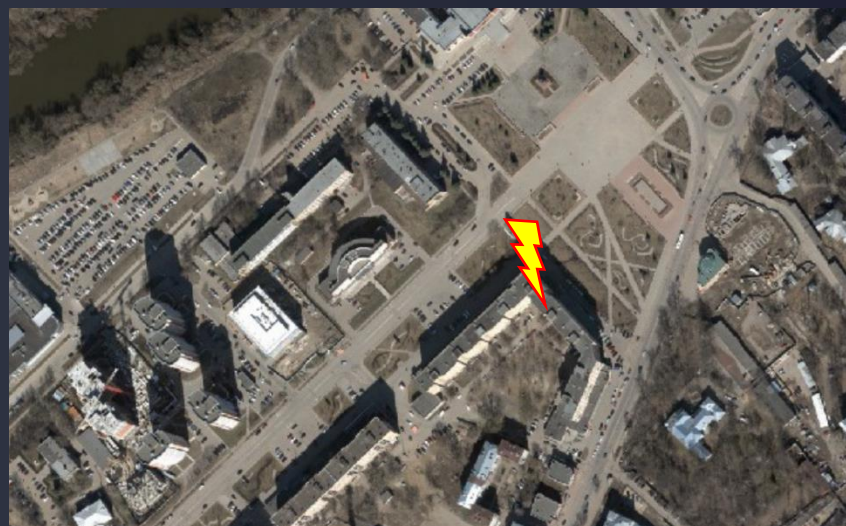

Для инвесторов

(высвобождаемое имущество культуры и образования
предлагаемое к введению в хозяйственный оборот)

ОРЕХОВО-ЗУЕВСКИЙ ГОРОДСКОЙ ОКРУГ

Предложения

ТОРГИ

№ п/п	Объект	Населенный пункт	Улица	Дом	Площадь объекта, кв.м.	Кадастровый номер объекта	Площадь и кадастровый номер земельного участка	Примечание
1	Нежилое помещение	г. Орехово-Зуево	Центральный бульвар	3	474,6	50:47:0000000:4126	-	Помещение 1-2 этажей и подвал в МКД. Отдельный вход.
2	Нежилое помещение	г. Куровское	Новинское шоссе	12	400,5	50:24:0070501:146	-	Помещения Методического центра на первом этаже в МКД.
3	Нежилое помещение	г. Ликино-Дулёво	Ленина	12	448	50:24:0000000:71985		Бывшие помещения ДШИ (пом.1-20). (Дополнительно: здании часть помещений в муниципальной собственности, часть помещений в частной собственности). В здании есть жилые помещения.
4	Нежилое помещение	г. Ликино-Дулёво	1 Мая	16а	107,6	помещение не выделено	-	Проводятся мероприятия по уточнению площади помещения, постановке на кадастровый учет
5	Нежилое здание	д. Федорово			174,6	50:24:0000000:12574	1782,0 кв.м. 50:24:0010901:400	
6	Нежилое здание	с. Ильинский Погост	Московская	19	116,4	50:24:0080216:873	не сформирован	
7	Нежилое здание	д. Анциферово	Школьная	49	235,6	50:24:0080131:1363	4209,0 кв.м. 50:24:0080131:1491	Здание бывшего дома культуры.
8	Нежилое здание	д. Елизарово		47а	46,3	50:24:0040602:417	не сформирован	Здание бывшего дома культуры.

ПОМЕЩЕНИЕ

г. Орехово-Зуево
ул. Центральный
бульвар, д. 3

Площадь объекта 476,6 кв.м.
кад.номер 50:47:0000000:4126

Расположено в МКД

ПОМЕЩЕНИЕ

г. Куровское,
ул. Новинское шоссе,
д. 12

Площадь помещений 400,5 кв.м.

Расположен в МКД.
Имеет отдельный вход и вход
через основной подъезд дома.

ПОМЕЩЕНИЕ

г. Ликино-Дулёво
ул. Ленина, д. 12

Площадь объекта 448,0 кв.м.

Расположено в МКД

ЗДАНИЕ И ЗЕМЕЛЬНЫЙ УЧАСТОК

д. Федорово

Площадь здания 174,6 кв.м.