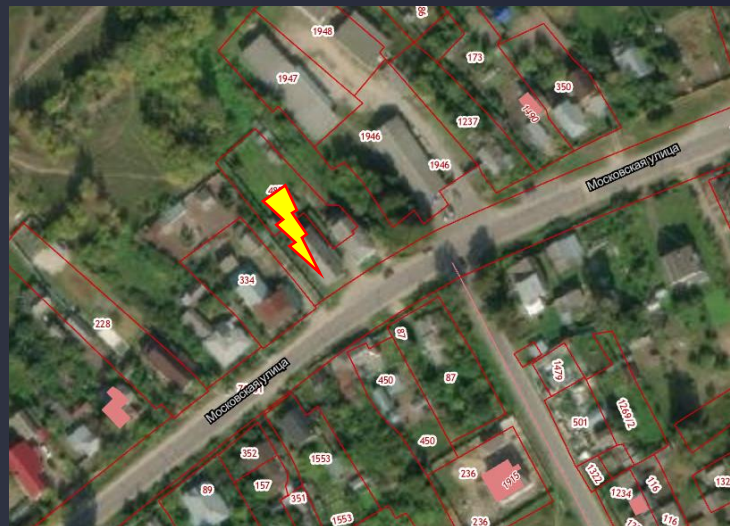

ПОМЕЩЕНИЕ

г. Орехово-Зуево
ул. Центральный
бульвар, д. 3

Площадь объекта 476,6 кв.м.
кад.номер 50:47:0000000:4126

Расположено в МКД

ПОМЕЩЕНИЕ

г. Куровское,
ул. Новинское шоссе,
д. 12

Площадь помещений 400,5 кв.м.

Расположен в МКД.
Имеет отдельный вход и вход
через основной подъезд дома.

ПОМЕЩЕНИЕ

г. Ликино-Дулёво
ул. Ленина, д. 12

Площадь объекта 448,0 кв.м.

Расположено в МКД

ЗДАНИЕ И ЗЕМЕЛЬНЫЙ УЧАСТОК

д. Федорово

Площадь здания 174,6 кв.м.

Площадь земли 1782,0 кв.м.
кад.номер 50:24:0010901:400

ЗДАНИЕ И ЗЕМЕЛЬНЫЙ УЧАСТОК

с. ИЛЬИНСКИЙ ПОГОСТ
ул. Московская, д. 19

Площадь объекта 116,4 кв.м.

Земельный участок
не сформирован

ЗДАНИЕ И ЗЕМЕЛЬНЫЙ УЧАСТОК

д. Анциферово
ул. Школьная, д. 49

Площадь здания 235,6 кв.м.

Площадь земли 4209,0 кв.м.
кад.номер 50:24:0080131:1491

ЗДАНИЕ И ЗЕМЕЛЬНЫЙ УЧАСТОК

д. Елизарово, д.47а

Площадь здания 46,3 кв.м.

Земельный участок
не сформирован